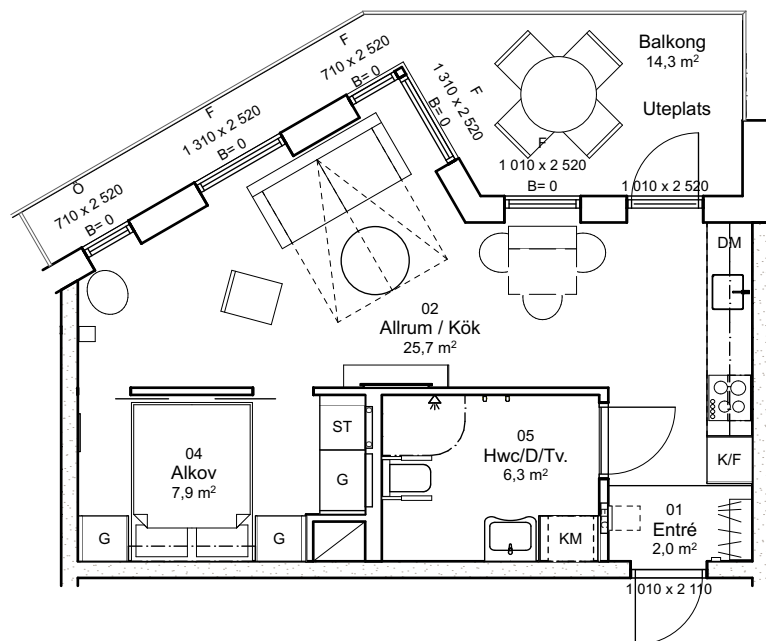

BRF ÅHUS BRYGGA

Svit 1 Rok, 42,5 m²

HUS: C

PLAN: 3

LGH NR: 1203

Rumshöjd = ca. 2500

B = Bröstningshöjd fönster

Ö = Öppningsbara fönster

F = Fasta fönster

Vid utskrift välj verklig storlek

L	Linneskåp	DM	Diskmaskin
G	Garderob	M	Mikrovågsugn
ST	Städsåp	K	Kyl
TM	Tvättmaskin	F	Frys
TT	Torktumlare	K/F	Kyl och frys
KM	Kombimaskin	HS	Högskåp
U/M	Högskåp med ugn och micro		Schakt