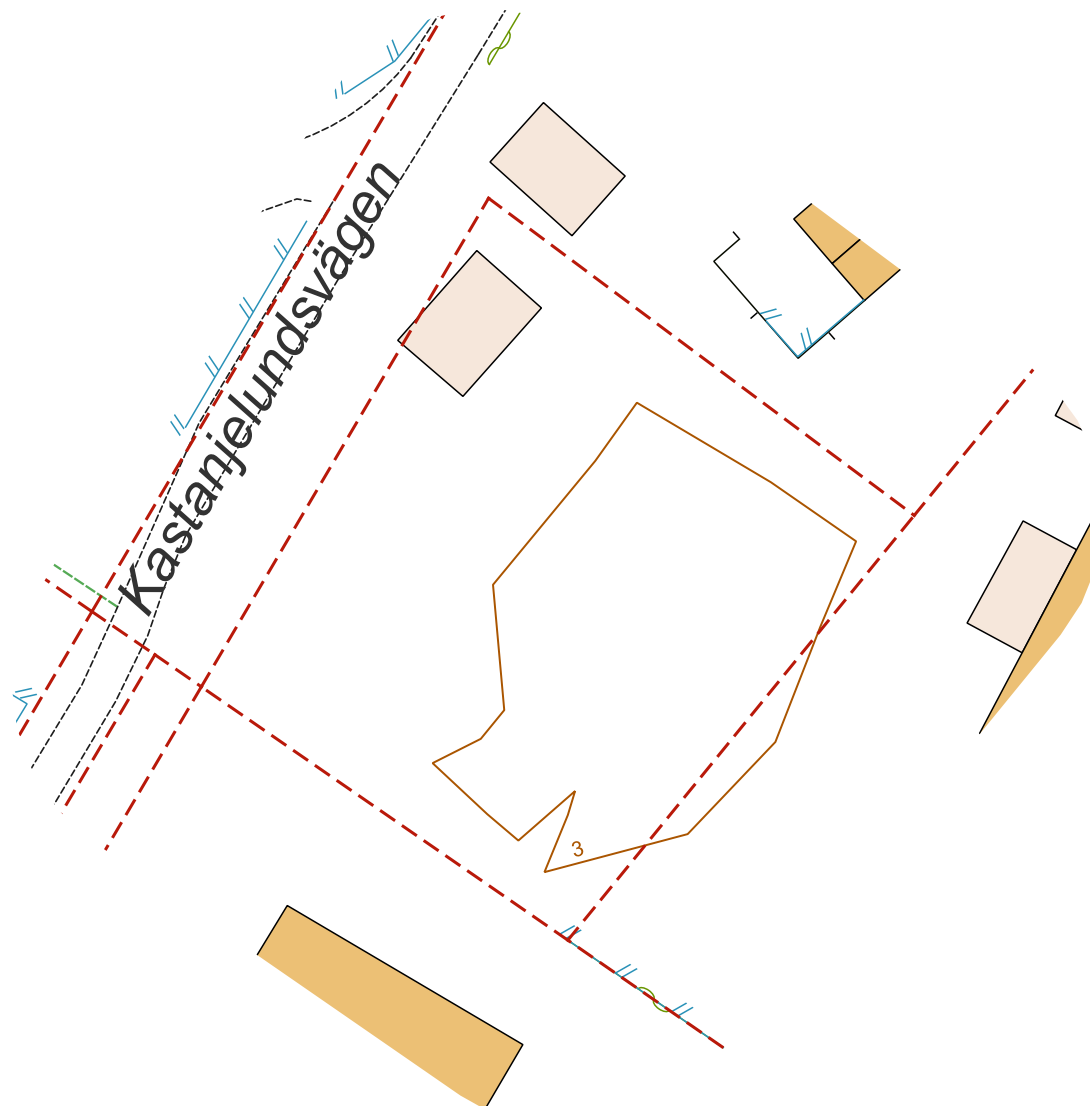

Kristianstads  
kommun

MILJÖ- OCH SAMHÄLLSBYGGNAD

DATUM: 2025-03-19

FASTIGHET: YNGSJÖ 7:146

ADRESS: KASTANJELUNDSVÄGEN 1

SKALA: (A4) 1:400

*Fastighetsgränser och övrigt innehåll i karta är inte rättsligt gällande och av varierande kvalitet*