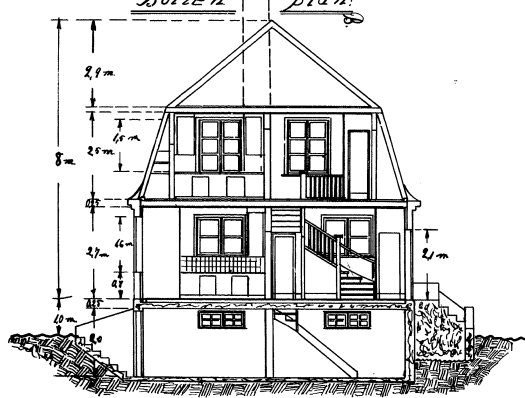

Ritning till bostadshus åt Hr. Pils Svensson i Åhus.

Behandlad & godkänd
den 13/4 1884.

Boiten plan.

Vindsplan.

Källan plan.

Skärning A—B.

Fasad.

Skala 1:100.

S. Fasad.

Åhus i Feb 1884
Lenn Thomassen Jön

16X